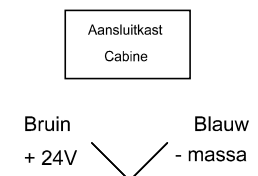

Monitor
VH-3120
VH-3123

Draadloos voetpedaal
VH-5409

Montage schema
Draadloos tilt-camera systeem
VH-4010

BCS Cranecamera
Kosmonaut 7
3824MK Amersfoort(NL)